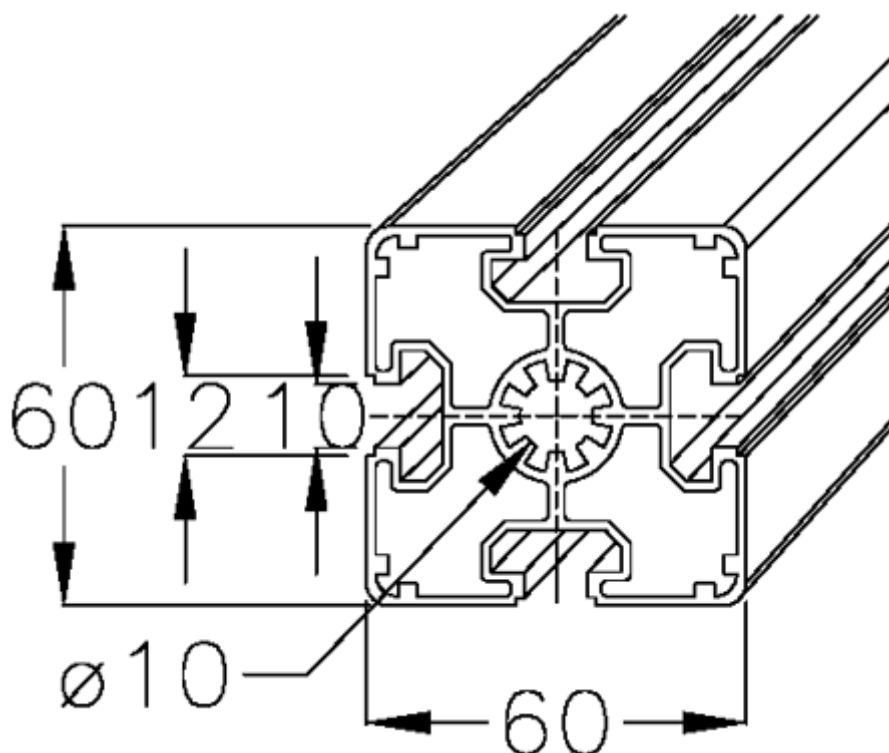

Varenummer: 05803260615600
Beskrivelse: Hepco MCS profil 60x60L
0-132-6061 længde 5600mm

Mål

Længde mm = 5600
Vægt (kg) = 16.128